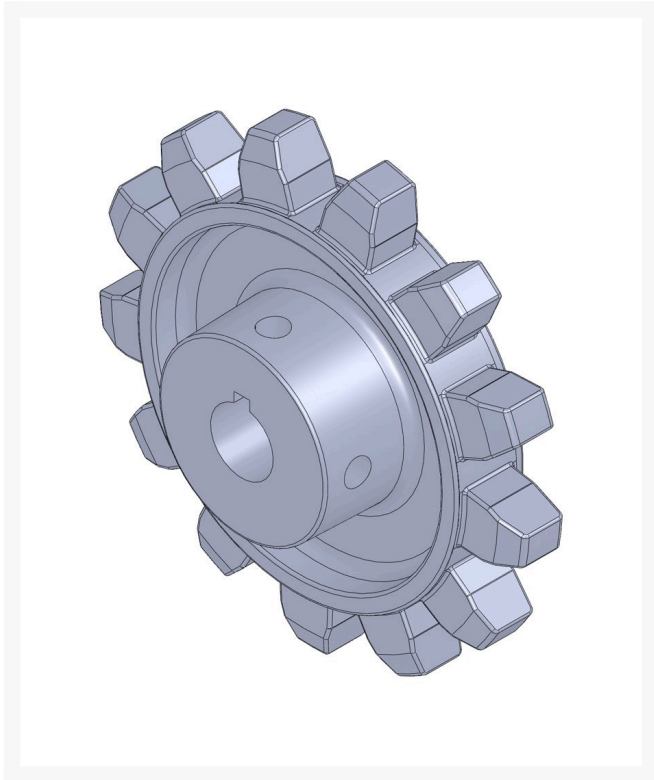

# Sprocket - 4 Cast -3/4in Bore (Narr R001576

**Replaces**  
Brouwer 001576

**Specifications**  
Manufacturer R&R Products

**Fits Models**  
Brouwer Sod Harvester