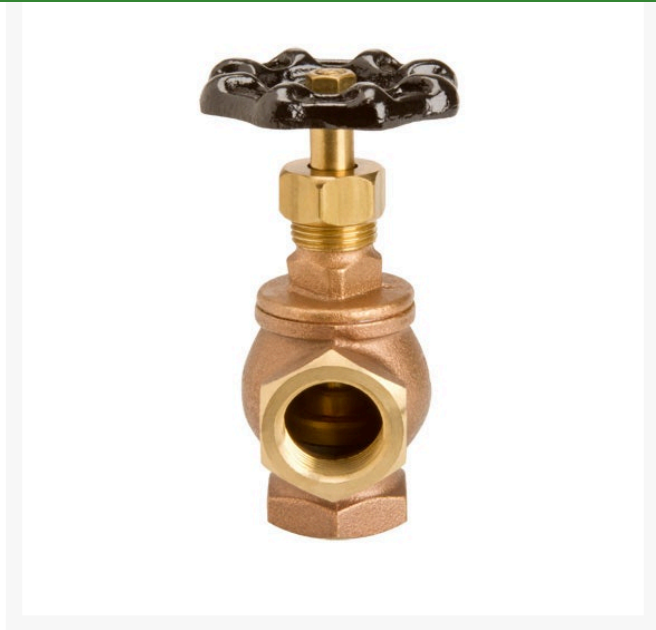

## Valve - 1-1/4 Angle RG125AVUW