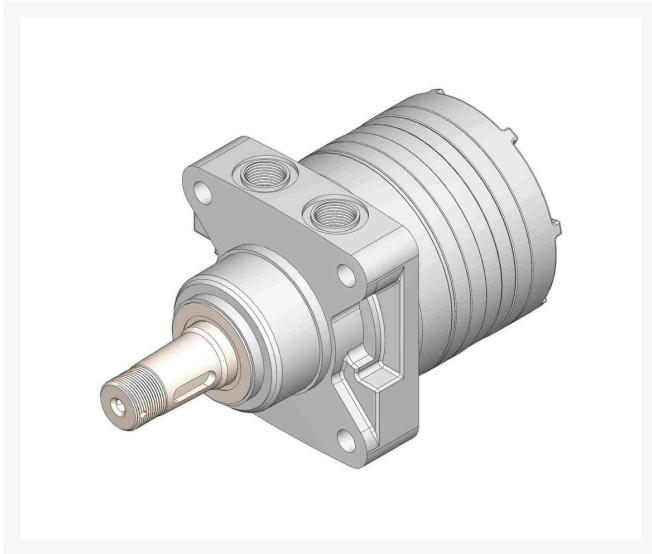

# Hydraulic Motor - Wheel LH

R114-8857

**Replaces**  
Toro 114-8857

**Specifications**  
Manufacturer R&R Products

**Fits Models**  
Toro Groundsmaster 4300-D  
Toro Reelmaster 5210-D  
Toro Reelmaster 5410-D  
Toro Reelmaster 5510-D  
Toro Reelmaster 5610-D