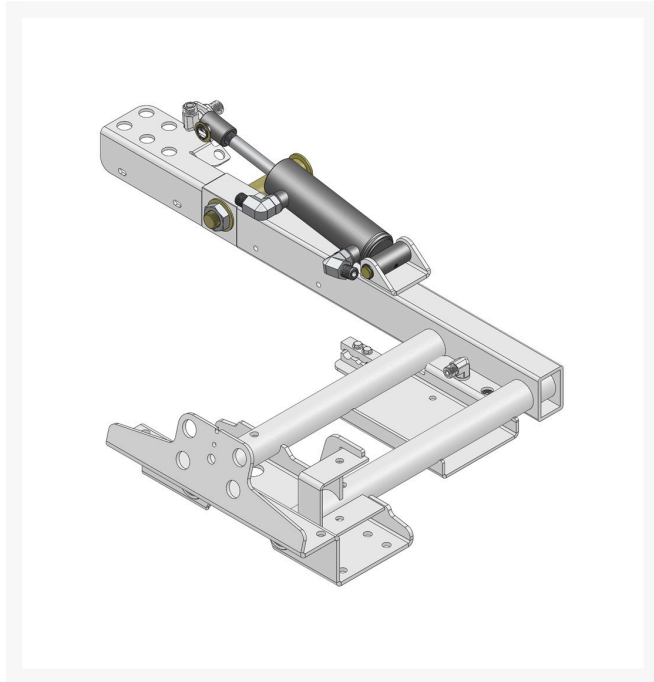

# Carrier Assy

R100-4930-03

**Replaces**  
Toro 100-4930-03

**Specifications**  
Manufacturer R&R Products

**Fits Models**  
R&R Products Reel Max 331D  
R&R Products Reel Max 331LP  
Toro Reelmaster 3100-D  
Toro Reelmaster 3105-D