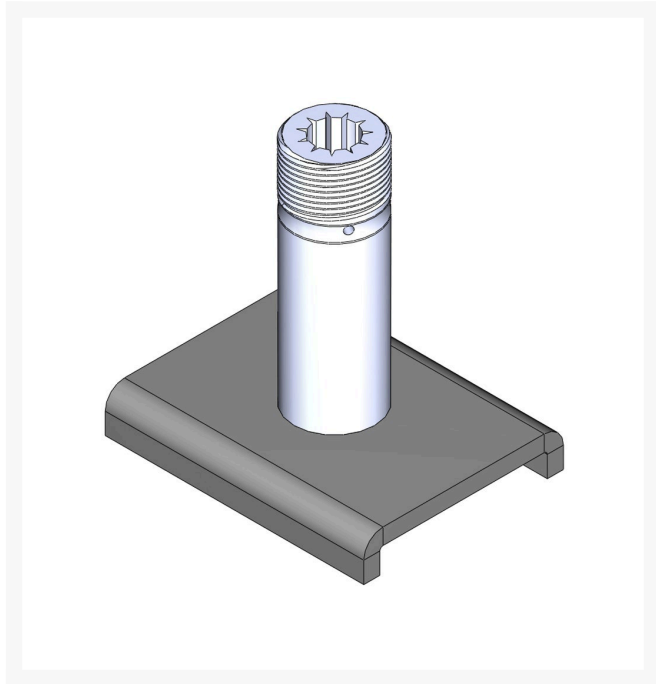

Spindle Assy

R100-5705

Replaces

Toro 100-5705

Specifications

Manufacturer R&R Products

Fits Models

- Toro Groundsmaster 3500-D
- Toro Groundsmaster 3500-G
- Toro Groundsmaster 3505-D
- Toro Groundsmaster 4300-D
- Toro Groundsmaster 4500-D
- Toro Groundsmaster 4700-D