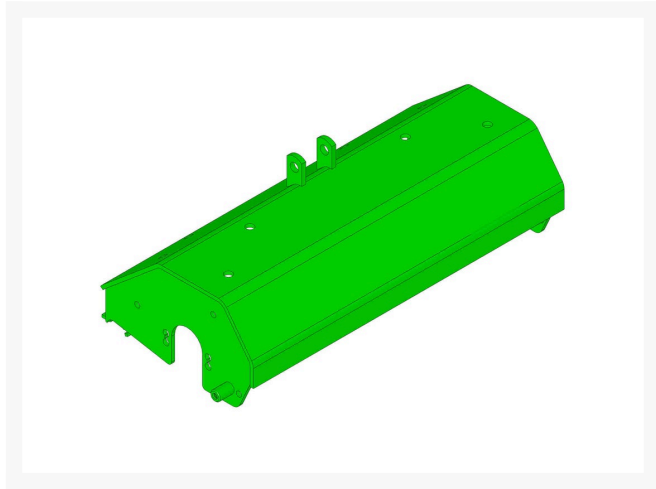

# Frame - Spiker - Green

R100-6443G