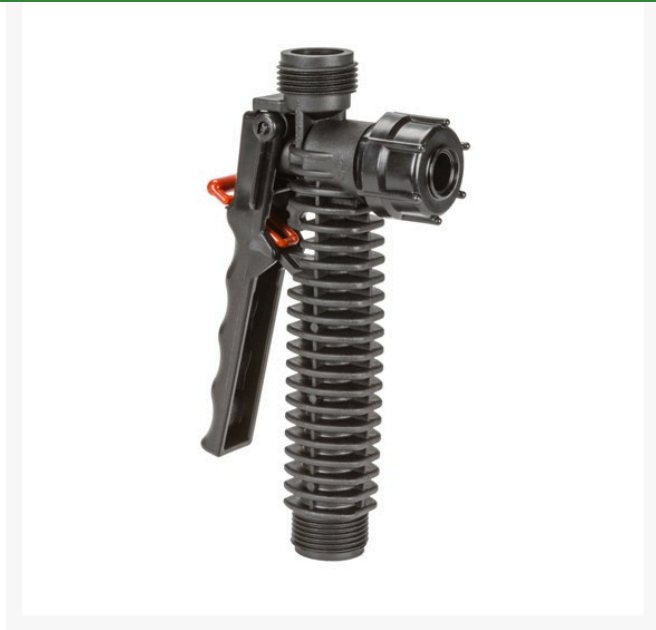

# Solo Shut Off Valve

RSL170